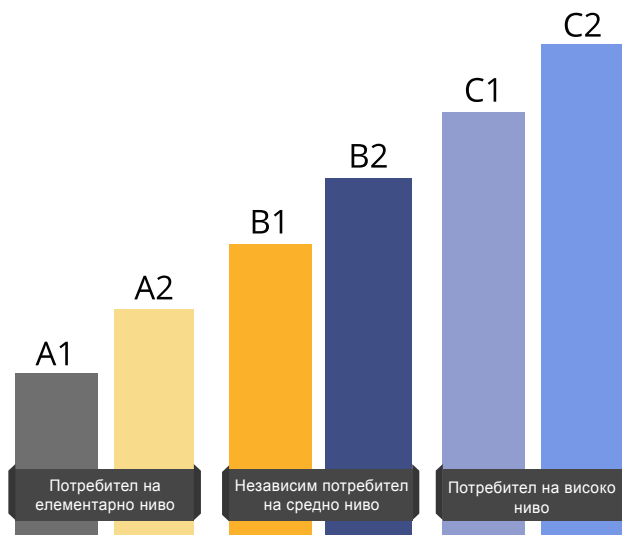

Влезте в www.erasmusplusols.eu или отворете приложението на OLS.

Положете теста към OLS!

Проверете езиковото си ниво!

Езиковият тест към **OLS по програма „Еразъм+“** е:

състоящ се от **55 въпроса**

и е с продължителност приблизително
между
30 и 35 минути

**с постепенно увеличаване на
сложността** и **съобразен** с Вашето
езиково ниво

Проверете резултатите си веднага

Установете нивото си за всяко от тези умения!

Определете нивото си за всяко от тези умения съгласно **CEFR***